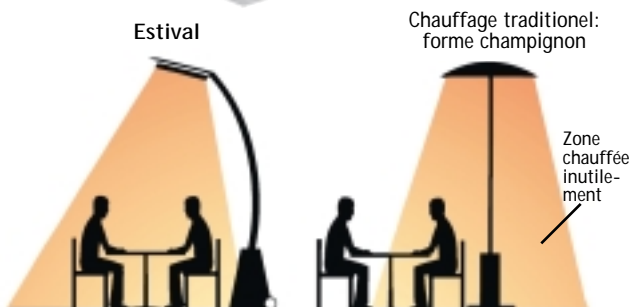

Vous ne chauffez que la surface, ou les personnes qui en demandent.
Il n'y a pas de gaspillage en chauffant des zones inutilement.