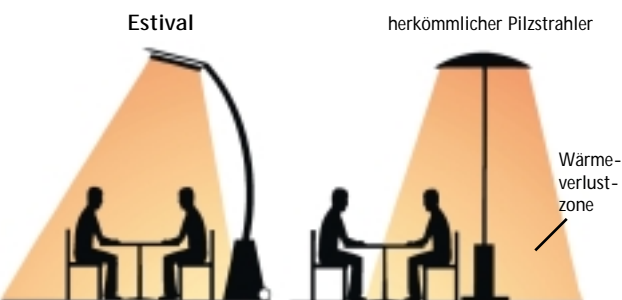

Kein Heizen ungewollter Flächen, wie bei der pilzförmigen Rundabstrahlung: der Heizstrahler Estival strahlt nur dorthin, wo es gewünscht wird.