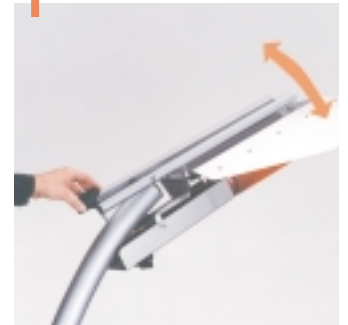

Räder leicht und problemlos zum gewünschten Standort gefahren werden.

Die Abstrahlung ist genau auf die zu erwärmende Fläche einstellbar, so dass keine ungenutzten Flächen beheizt werden.

Durch Drehen des Einstellknopfes kann der Reflektor exakt auf die Personengruppe ausgerichtet werden.

Zum öffnen und schliessen bzw. wechseln der Gasflasche wird die Gehäuseabdeckung leichtgängig nach hinten geklappt.

Mittels eines Piezo-Zünders wird der Heizstrahler gestartet. Der Zünder ist aus Sicherheitsgründen so angebracht, dass er für Kinder nicht erreichbar ist. Eine thermische Zünderungssicherung sorgt für störungsfreien Betrieb.

Lieferumfang: mit Fahrwerk, Schlauch, Druckregler, thermischer Zünderungssicherung, Piezo-Zündung, Reflektor aus Edelstahl.

Regionale Vertretung:

Kein Heizen ungewollter Flächen, wie bei der pilzförmigen Rundabstrahlung: der Heizstrahler Estival strahlt nur dorthin, wo es gewünscht wird.